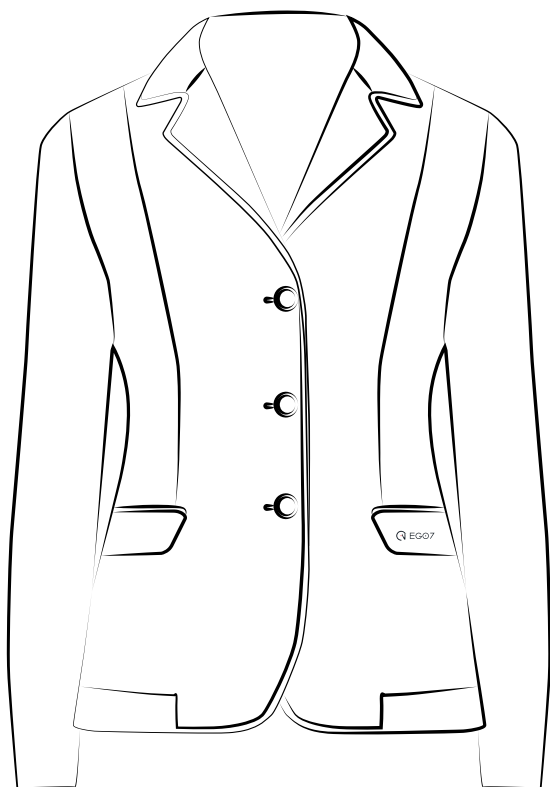

SIZE

36-50

COLORS

Black 100	Navy Blue 200	Royal Blue 210	Green Grey 310
--------------	---------------------	----------------------	----------------------

FEATURES

Woman Riding Apparel - Jacket

HUNTER

CODE