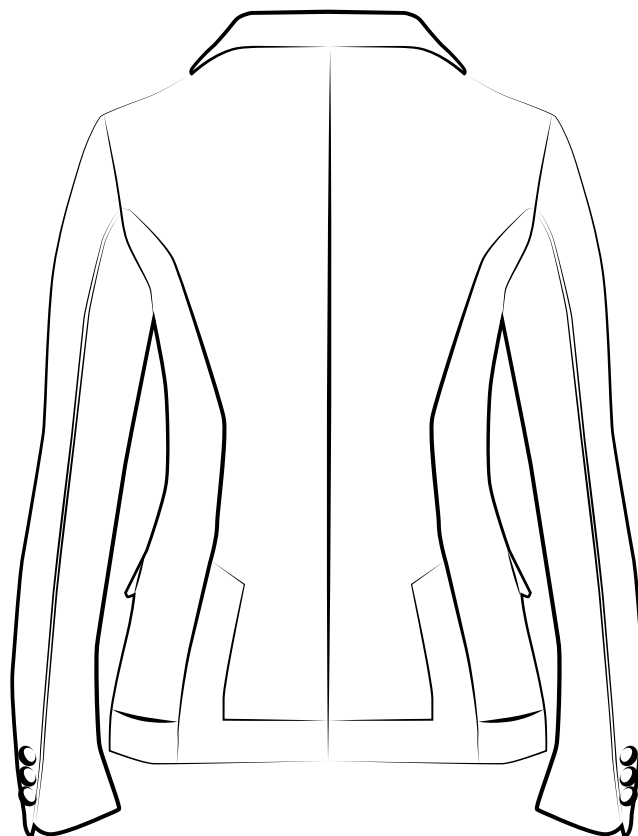

SIZE

36-50

COLORS

Black 100	Navy Blue 200	Royal Blue 210	Green Grey 310
--------------	---------------------	----------------------	----------------------

FEATURES

Woman Riding Apparel - Jacket

HUNTER

CODE