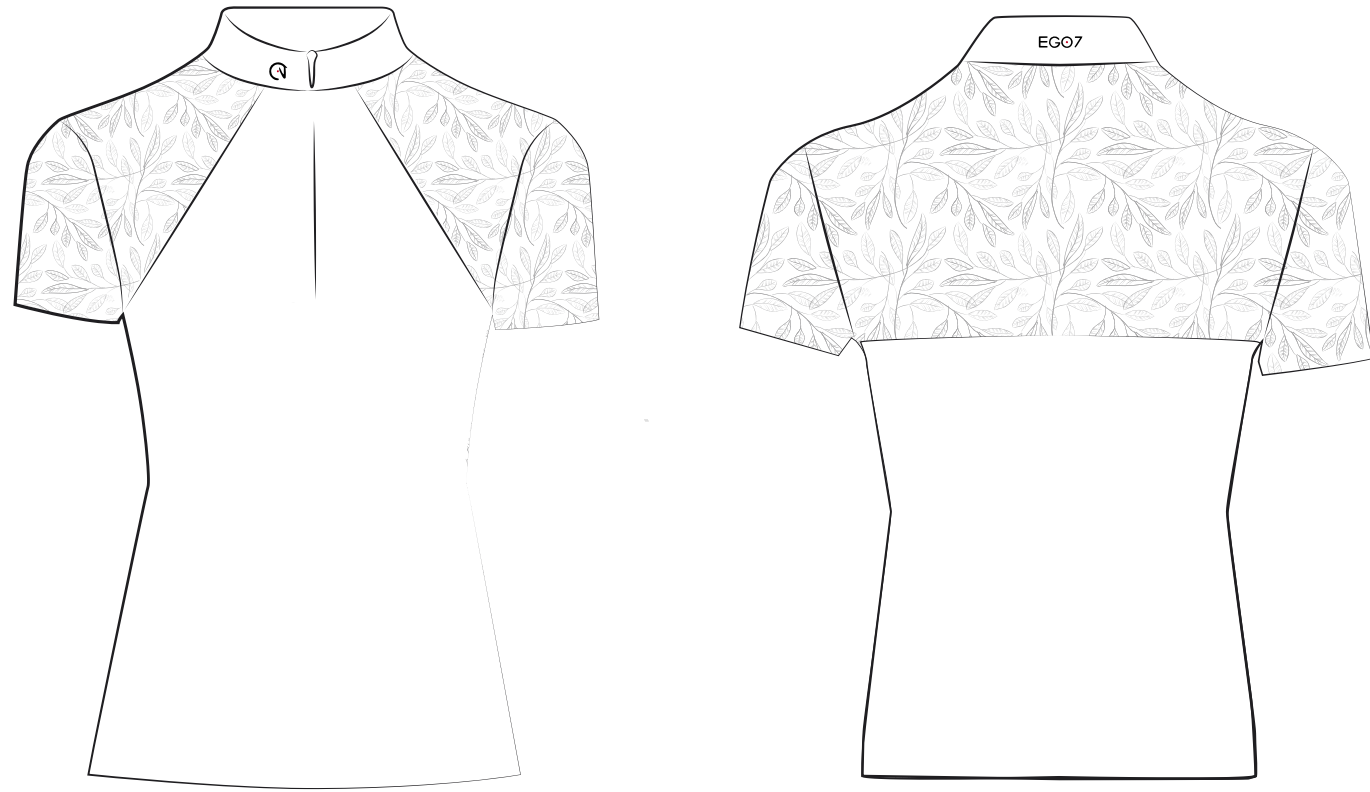

FLORENTINE MC