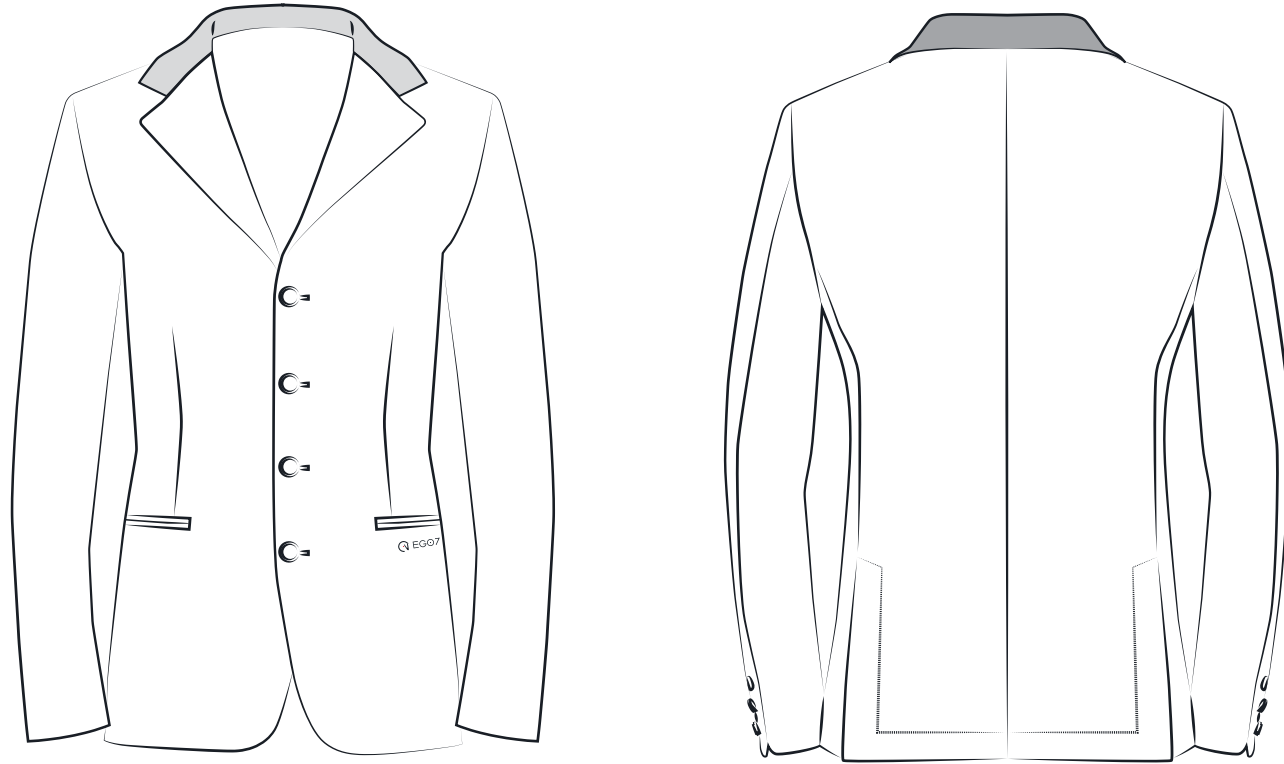

# POLO AIR

**CODE** APOMC-M

**SIZE** XS - XXL

**COLORS**

Navy  
Blue  
200

**FEATURES**

Man Riding Apparel - Jacket

# ELEGANCE CL

FOR MEN

**CODE** JELCL-M  
**SIZE** 44 - 54  
**COLORS**

	
<b>Black</b> 100	<b>Navy Blue</b> 200

**FEATURES**